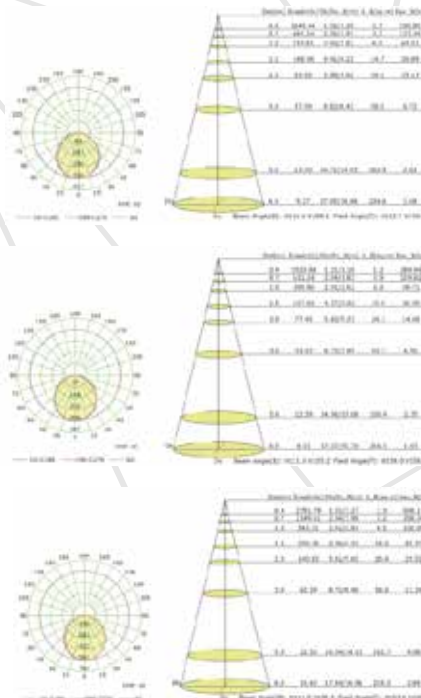

225*225*20

205*205

SR-1081-8ES/18W

300*300*20

280*280

SR-1081-8ES/24W

Product Code: SR-1081-6ES/12W

Watt: 12W