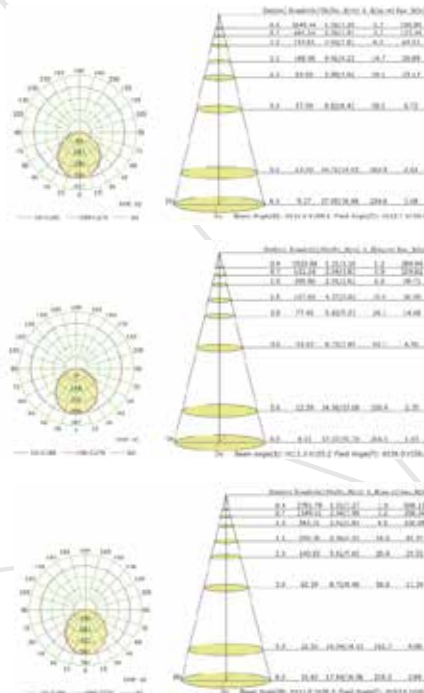

Φ206

SR-1073-8ES/18W

Φ300*20

Φ280

SR-1073-10ES/24W

Product Code: SR-1073-6ES/12W

Watt: 12W
 Kelvin: 3000K/4000K/6400K
 Lumens: 760lm/770lm/780lm
 Beam Angle: 120°
 CRI: >80
 Input: AC 100-240V~50/60Hz
 Ambient Temperature: 25°C~50°C
 Lamp Life: 30,000H