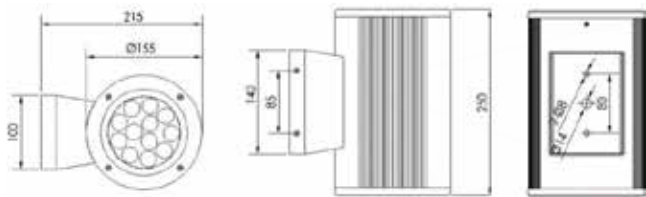

SURFACE WALL LIGHT