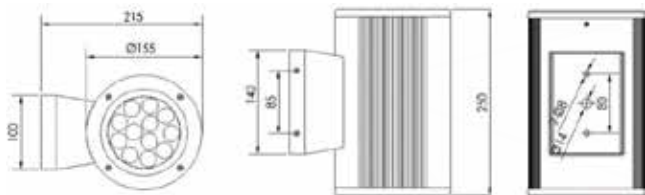

SURFACE WALL LIGHT