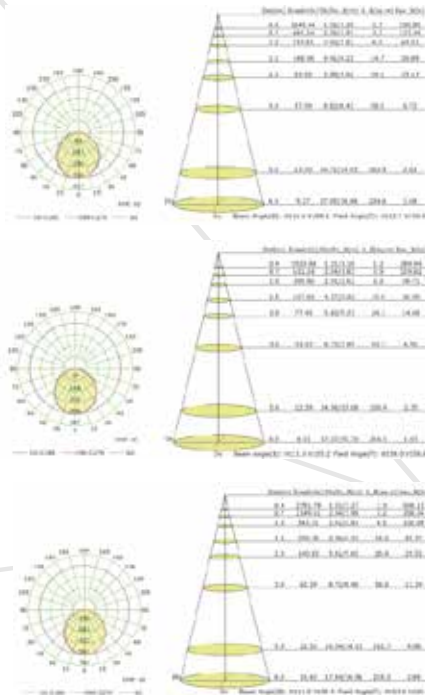

Φ300*20

Φ280

SR-1073-10ES/24W

Product Code: SR-1073-6ES/12W

Watt: 12W

Kelvin: 3000K/4000K/6400K

Lumens: 760lm/770lm/780lm

Beam Angle: 120°