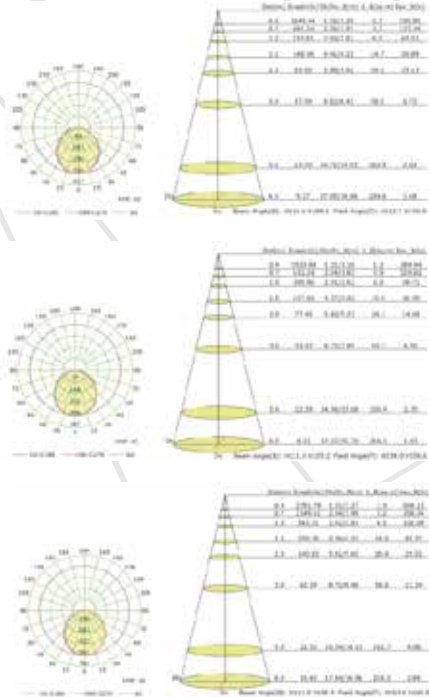

225*225*20

205*205

SR-1081-8ES/18W

300*300*20

280*280

SR-1081-8ES/24W

Product Code: SR-1081-6ES/12W

Watt: 12W
 Kelvin: 3000K/4000K/6400K
 Lumens: 760lm/770lm/780lm
 Beam Angle: 120°
 CRI: >80
 Input: AC 100-240V~50/60Hz
 Ambient Temperature: 25°C~50°C
 Lamp Life: 30,000H